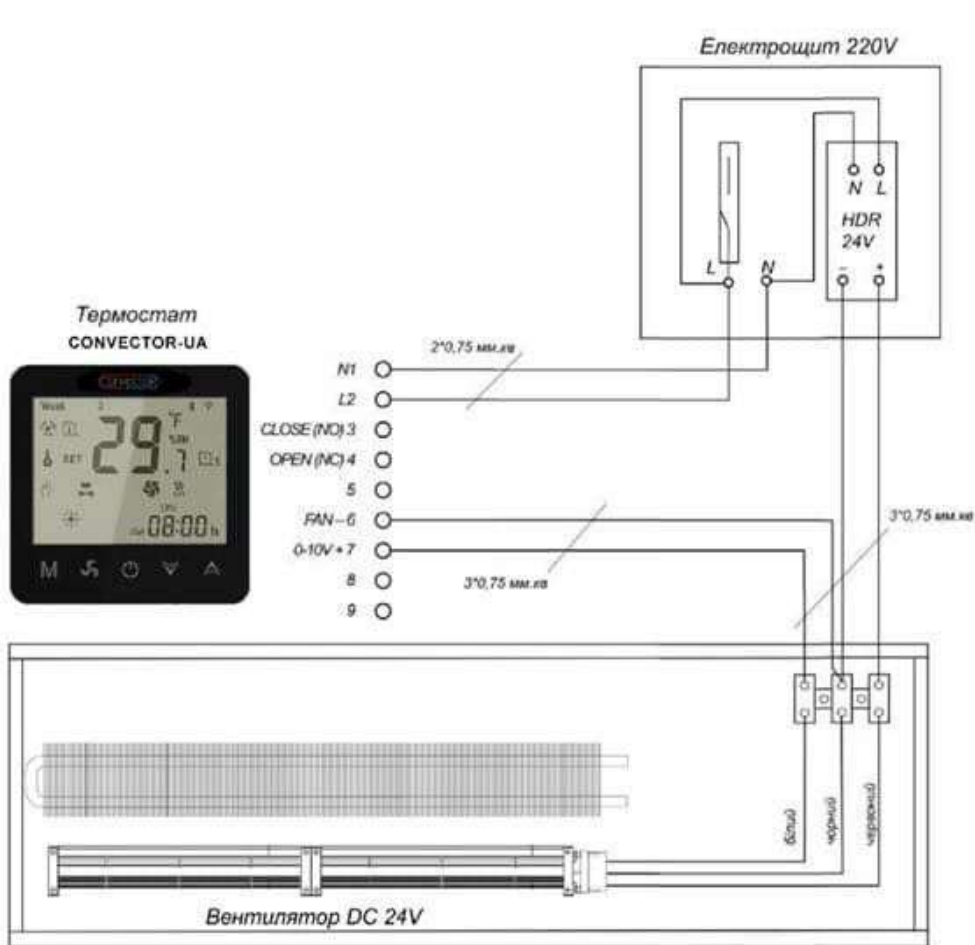

**СХЕМА ПІДКЛЮЧЕННЯ АВТОМАТИКИ ДО КОНВЕКТОРІВ
З 3-ДРОТОВИМИ ВЕНТИЛЯТОРАМИ 24V ТА ТЕРМОСТАТОМ**

БЕЗ ТЕРМОПРИВОДА

З ТЕРМОПРИВОДОМ